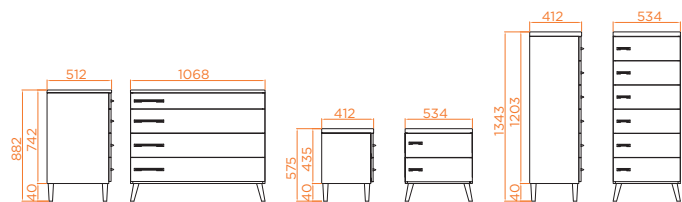

PROPOSTA A

maniglia Vela e Vela C con piedino Sweet C.